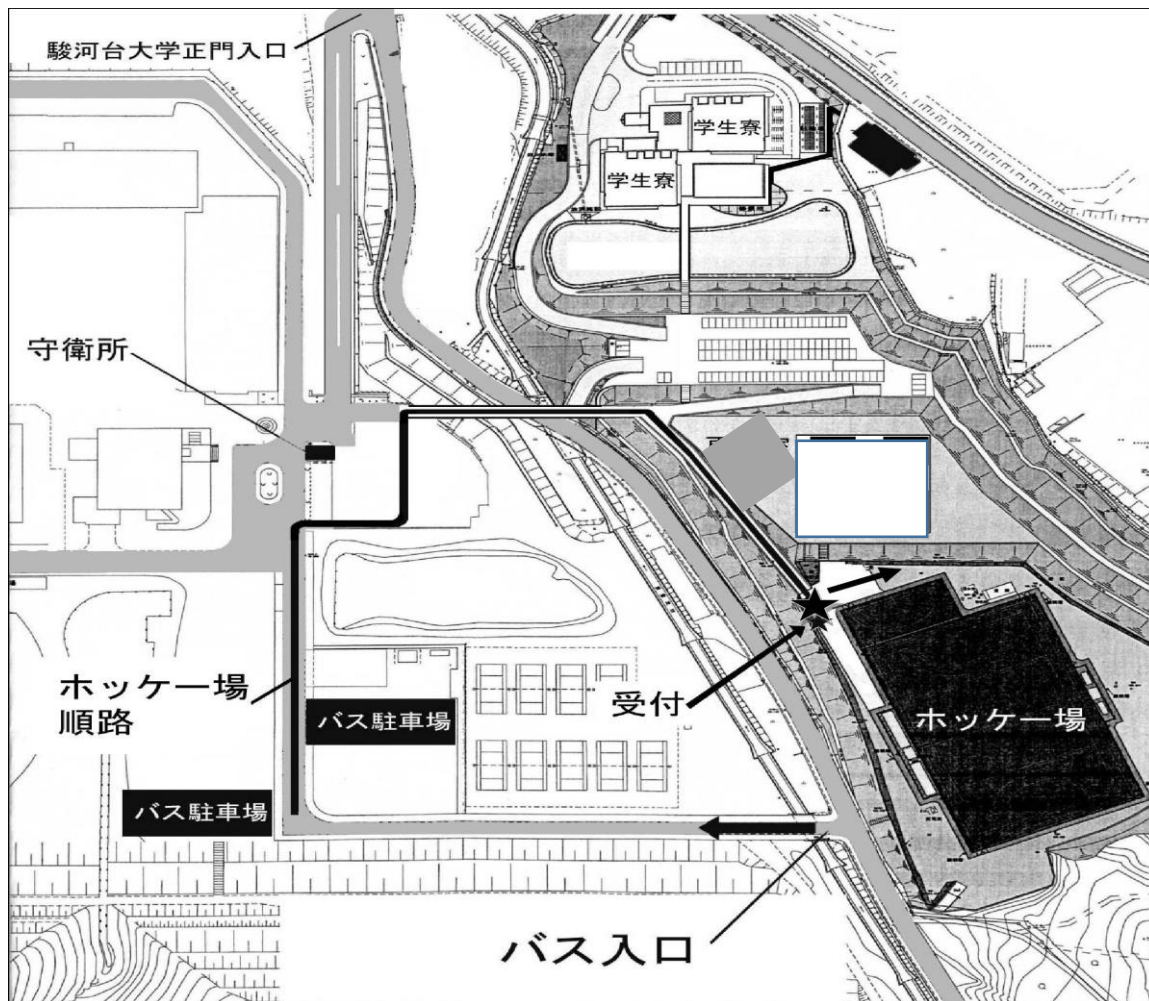

駿河台大学ホッケー場 バス入場方法

- ・ホッケー場へは周辺図の順路に従って進み、第2キャンパス連絡橋を渡ってお越してください。市道の横断は大変危険です。絶対に横断しないでください。また、市道での駐停車、荷物の積み下ろしなども厳禁です。
- ・構内では、必ず係員等の指示に従ってください。
- ・ウォーミングアップは、グラウンド内およびフェンス外側のタータン、アスファルトの上で行い、砂地には入らないでください。