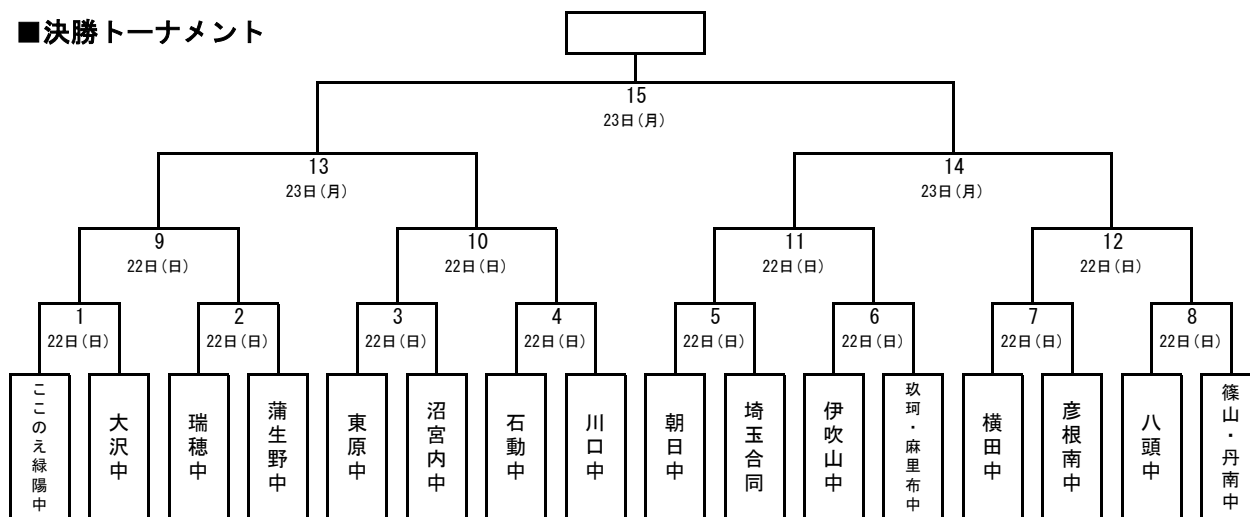

第51回全日本中学生ホッケー選手権大会 組合せ表

【 男子の部 】

■決勝トーナメント

■予選リーグ

A組	B組	C組	D組	E組	F組	G組	H組
1 八頭中	1 香川合同	1 白根巨摩中	1 小国中	1 玖珂・麻里布中	1 白根御勅使中	① 那加中	1 蒲生野中
2 織田中	2 石動中	2 彦根南中	2 篠山・丹南中	2 栗原西中	2 沼宮内中	2 瑞穂中	② このえ緑陽中
③ 埼玉合同	③ 川口中	③ 朝日中	③ 横田中	③ 東原中	③ 伊吹山中	3 大沢中	3 清水中

【 女子の部 】

■決勝トーナメント

■予選リーグ

a組	b組	c組	d組	e組	f組	g組	h組
1 彦根南中	1 赤穂中	1 羽衣学園中	① 伊吹山中	1 沼宮内中	1 愛媛合同	① 大谷中	1 川口中
2 瀬戸中	② 蘇原中	② 小国中	2 那加中	② 埼玉合同	2 蟹谷中	2 瑞穂中	2 朝日中
③ 築館・栗原西中	3 今市・落合中	3 白根御勅使中	3 美杉台中	3 織田中	③ 横田中	3 八頭中	③ 東原中