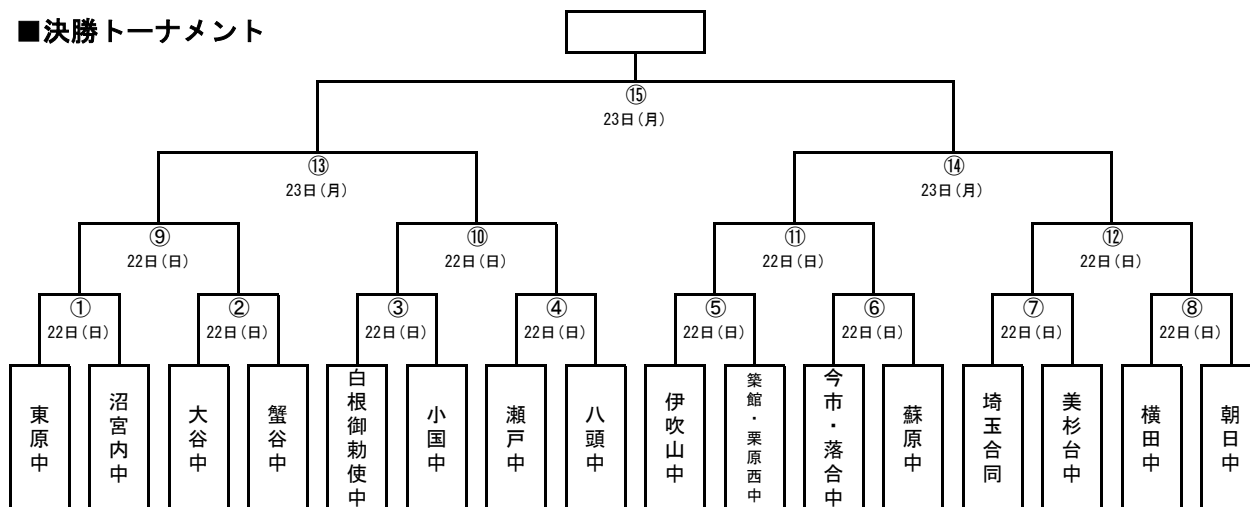

第51回全日本中学生ホッケー選手権大会 組合せ表

【 男子の部 】

■決勝トーナメント

■予選リーグ

A組	B組	C組	D組	E組	F組	G組	H組
1 八頭中	1 香川合同	1 白根巨摩中	1 小国中	1 玖珂・麻里布中	1 白根御勅使中	① 那加中	1 蒲生野中
2 織田中	2 石動中	2 彦根南中	2 篠山・丹南中	2 栗原西中	2 沼宮内中	2 瑞穂中	② このえ緑陽中
③ 埼玉合同	③ 川口中	③ 朝日中	③ 横田中	③ 東原中	③ 伊吹山中	3 大沢中	3 清水中

【 女子の部 】

■決勝トーナメント

■予選リーグ

a組	b組	c組	d組	e組	f組	g組	h組
1 彦根南中	1 赤穂中	1 羽衣学園中	① 伊吹山中	1 沼宮内中	1 愛媛合同	① 大谷中	1 川口中
2 瀬戸中	② 蘇原中	② 小国中	2 那加中	② 埼玉合同	2 蟹谷中	2 瑞穂中	2 朝日中
③ 築館・栗原西中	3 今市・落合中	3 白根御勅使中	3 美杉台中	3 織田中	③ 横田中	3 八頭中	③ 東原中