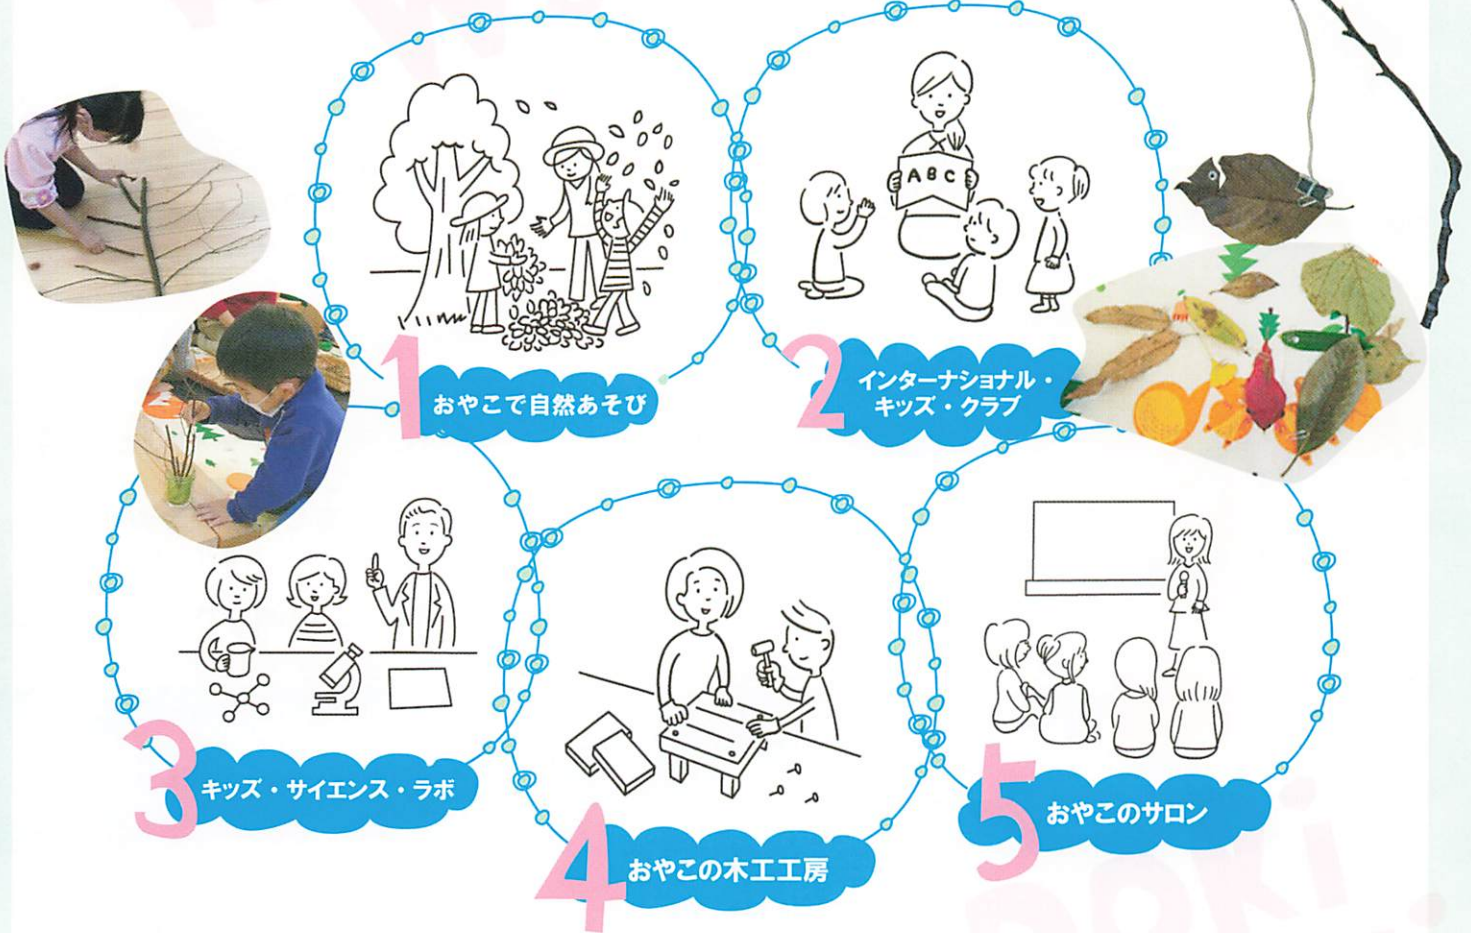

あやこのキャンパスは飯能市林業センターを「キャンパス」にみたくて親子向けのお教室やセミナー、あそび場を集めたいわば『子育て学部』のようなものです。西川材の木の香につつまれたキャンパスでこどもも大人も楽しみながら学べます。↓↓↓

飯能の豊かな自然と文化・歴史に囲まれながら、ちょっと変わった体験や、学校にはないお教室などを提供し、子どもも大人も共に楽しみながら成長して行けるような「集いの場」を作っていきます。

「学科」の中身はさまざま。これからの楽しみです。

本当の大学のように単位は差上げられませんが、親子そろっておもしろい経験が出来る機会となること請け合いです。

お教室をのぞいてみよう！

あやこのキャンパス
<http://oyakonocampus.com>