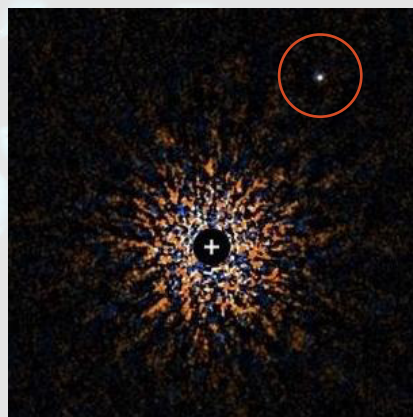

## 宇宙をのぞいて、世界を知ろう

児童生徒用

当日の YouTube 配信と Microsoft Forms を利用した  
クイズを国立天文台 (NAOJ) の公式 YouTube  
チャンネルで配信予定です。  
<https://youtu.be/fPXjQj9XsLA>

1. クイズ (1) に答えよう

<https://forms.office.com/r/5gCCmMWNm8>

2. クイズ (2) に答えよう

### 内容

- ハワイ島マウナケア山頂の**星空をライブ中継!**
- すばる望遠鏡の特長は?
- すばる望遠鏡が撮った天体画像を紹介
- 国立天文台が開発した **Mitaka (ミタカ) ソフト**  
を使って宇宙旅行をしよう
- みんなで考えよう!  
太陽系の外にある、地球とは異なる環境の惑星って  
どんなところ? 別の惑星にもし行けたら何をしたい?

※天候等の条件により、内容が一部変更になることがあります。