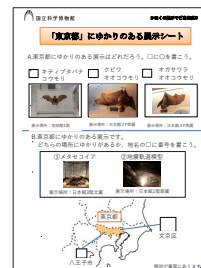

かはくの展示でご当地巡り

「かはくの展示でご当地巡り」とは、常設展示している標本・資料を都道府県別にリスト化し、そのリストを参考に展示を観覧することで、ふるさとの自然や文化をより理解し、再発見していただくことを目指したプログラムです。

かはくの標本・資料等を都道府県別に掲載!

かはくの常設展示室（地球館・日本館）で展示している標本・資料等を都道府県別に並べて公開しています。さらにはかはくの研究者がエピソードを記載している場合も!

都道府県別リスト

ワークシートで学べる!

学習資料につかえるワークシートをHP上で公開しています。テンプレートを活用してオリジナルのワークシートも作成できます。ご来館当日の学習資料だけでなく、ご来館前後の学習にもご活用ください。

ワークシートの例