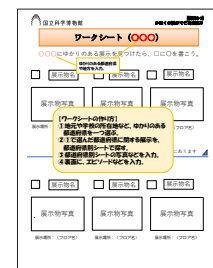

テンプレート

費用は無料!

都道府県別リストやワークシートは全て無料で公開しています。
注) ダウンロードに係る通信費等は各校にてご負担ください。

HPはこちら!

その他、注意事項等をHPでご確認ください。

<https://www.kahaku.go.jp/exhibitions/permanent/gotoutimeguri/index.html>

お問い合わせ先: 国立科学博物館 事業推進部 常設展示担当 jyo-ten@kahaku.go.jp