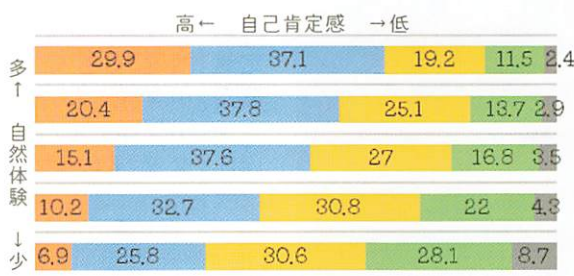

埼玉県立名栗げんきプラザ 主催事業イベント案内

令和4年4月～10月版 子ども・親子向け

いまこそ自然体験を！

山の中で宿泊・枝を拾って火おこし・川で水あそび・満天の星空観察・暗闇の中で生き物探し・野外で調理

こうした自然の中でのさまざまな体験が豊富なほど、自己肯定感が高くなるという研究結果が出ています。ほかにも、意欲や関心、規範意識、正義感、自制心、やり抜く力等の『非認知能力』が高くなる傾向があります。

体験の場が減っているいまこそ、名栗げんきプラザでたくさんの体験を楽しみましょう。

自然体験と自己肯定感の関係 (小4～小6、中2、高2)

出典：国立青少年教育振興機構青少年教育研究センター
青少年の体験活動等に関する意識調査 (令和元年度調査)

令和4年4月～10月 イベントスケジュール

土・日・祝日、春休み・夏休みはプラネタリウムや簡単クラフト、特別プログラムが楽しめます！

4月		6月		8月		10月	
22	■名栗シニア自然塾① 飯能低山ハイキング	5	寺坂棚田で米作り① 田植え	1～5	名栗サマーキャンプ	2	チャレンジ釣り大会
23～24	海とのつながりキャンプ	17	■名栗シニア自然塾② 川越散策	28	寺坂棚田で米作り③ かかし作り	8～10	秋の3daysキャンプ
30	新緑のカナディアンカヌー	18～19	親子釣り教室① とにかく魚を釣っちゃおう！	9月		16	寺坂棚田で米作り⑤ 脱穀体験
5月		26	もりっこクラブ上半期① 見て！触れて！牧場散歩			3～4	もりっこクラブ上半期③ 夏も終わりだ！冒険だ！
1	新緑のカナディアンカヌー	7月		10～11	親子釣り教室② ニジマス釣って燗製づくり	22～23	親子防災キャンプ
3～4	親子キャンプフェスティバル	3	おもしろ宇宙① ペットボトルでロケット作り	18	寺坂棚田で米作り④ 稲刈り	30	■もりっこクラブ下半期① ドキドキわくわく♪公園遊び
5	プラネタリウム無料公開 & ミニイベント	10	寺坂棚田で米作り② 草取り	19	孫と遊ぼうデイキャンプ	■のイベント詳細はHPをご覧ください。 Facebook & メルマガで 情報GET!	
8	プレもりっこクラブ	17～18	親子自由研究キャンプ	22～23	■名栗シニア自然塾③ キャンプ体験		
21～22	■キャンプスタッフ研修① 自然体験活動の基礎を知ろう！	24	もりっこクラブ上半期② 夏のわくわく川探検	25	わくわく未来事業 秋の名栗でアウトドア体験		
22	親子登山						
28～29	みんなの秘密基地キャンプ					イベント案内や報告、季節の自然などを発信しています。左記QRコードから登録してください。	

小・中学生

◆保護者の声◆

キャンプを終えて、いろいろなことに自信が付き人のために何かをしたいという気持ちが強くなったようです。

R8夏の5日間キャンプ

海のない埼玉で体感！ 海とのつながりキャンプ

4月23日(土)~24日(日)

対象：小学4~小学6年生
定員：抽選40名
費用：1人/6,500円
場所：名栗げんきプラザ(本館泊)

3/31(木)
申込締切