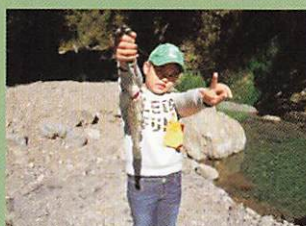

対象：小学1~小学3年生
定員：抽選40名
費用：1人/11,000円
場所：名栗げんきプラザ(本館泊)

9/8(木)
申込締切

葉がきれいに色づく山の中、グループで協力しながら楽しく過ごす3日間。課題解決ゲームや色々な道具を使った火おこし、最終日には野外炊事にチャレンジします！

釣り

◆参加者の声◆

はじめてで不安なことばかりでしたが、エサのつけ方やコツなどを丁寧に教えていただくととても楽しかったです。

R8親子釣り教室①

親子釣り教室① とにかく魚を釣っちゃおう！

6月18日(土)~19日(日)

対象：親子(小学生以上)
定員：抽選35名
費用：大人1人/5,000円
小学生1人/4,500円
場所：名栗げんきプラザ(テント・バンガロー泊)

5/19(木)
申込締切

インストラクターさん指導の下、初日は釣りの基本を学び、2日目は近隣の池に移動して釣りに挑戦。釣りの楽しさを感じてもらおう2日間です！

親子釣り教室② ニジマス釣って燻製づくり