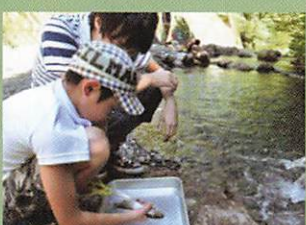

小・中学生

◆保護者の声◆

キャンプを終えて、いろいろなことに自信が付き人のために何かをしたいという気持ちが強くなったようです。

R8夏の5日間キャンプ

海のない埼玉で体感！ 海とのつながりキャンプ

4月23日(土)~24日(日)

対象：小学4~小学6年生
定員：抽選40名
費用：1人/6,500円
場所：名栗げんきプラザ(本館泊)

3/31(木)
申込締切

近くに海はないけれど、しっかりとつながっているんです！水源地探検や野外炊事・クラフト作りを通して、「山と海とのつながり」「みんなの普段の生活と海とのつながり」を考えます。

みんなの秘密基地キャンプ

力を合わせて自分達だけの基地を完成させよう！

5月28日(土)~29日(日)

対象：小学1~小学3年生
定員：抽選40名
費用：1人/6,500円
場所：名栗げんきプラザ(本館泊)

5/5(祝木)
申込締切

材料集めからスタートし、みんなで話し合いを交えながら進めていきます。グループごと力を合わせ、自由な発想を形にすることで、思考力や決断力、協調性を育みます。

名栗サマーキャンプ

みんなで作る5日間

8月1日(月)~5日(金)

対象：小学4~中学3年生
定員：抽選30名
費用：中学生1人/28,500円
小学生1人/28,000円
場所：名栗げんきプラザ(テント・バンガロー泊)

6/30(木)
申込締切

初めて出会う子ども達同士がキャンプを通じて仲間になり、自分達で合意形成を図りながらプログラムを作っていく5日間の長期キャンプです。

秋の3daysキャンプ

10月8日(土)~10日(祝月)

対象：小学1~小学3年生
定員：抽選40名
費用：1人/11,000円
場所：名栗げんきプラザ(本館泊)

9/8(木)
申込締切

葉がきれいに色づく山の中、グループで協力しながら楽しく過ごす3日間。課題解決ゲームや色々な道具を使った火おこし、最終日には野外炊事にチャレンジします！

釣り

◆参加者の声◆

はじめてで不安なことばかりでしたが、エサのつけ方やコツなどを丁寧に教えていただくととても楽しかったです。

R8親子釣り教室①

親子釣り教室① とにかく魚を釣っちゃおう！

6月18日(土)~19日(日)

対象：親子(小学生以上)
定員：抽選35名
費用：大人1人/5,000円
小学生1人/4,500円
場所：名栗げんきプラザ(テント・バンガロー泊)

5/19(木)
申込締切

インストラクターさん指導の下、初日は釣りの基本を学び、2日目は近隣の池に移動して釣りに挑戦。釣りの楽しさを感じてもらおう2日間です！

親子釣り教室② ニジマス釣って燻製づくり

9月10日(土)~11日(日)

対象：親子(小学生以上)
定員：抽選35名
費用：大人1人/7,000円
小学生1人/6,500円
場所：名栗げんきプラザ(テント・バンガロー泊)
有間溪谷観光釣り場

8/11(祝木)
申込締切

初日は自然豊かな有間溪谷観光つり場にてニジマス釣りに挑戦！釣った魚を自分でさばき、2日目には燻製にして、流しそうめんとともにいただきます！

第11回飯能市長杯 チャレンジ釣り大会

10月2日(日)

対象：親子(子どもは18歳以下)
費用：1人/3,500円
場所：有間溪谷観光つり場

入間川の最上流でニジマス釣りに挑戦！一番大きな魚を釣った方が優勝です。腕に覚えのある方は大物が狙える一般区画、初めての方は、インストラクターが教えてくれる初心者区画で釣りを楽しみましょう。色々な景品があたる大抽選会もあり、家族で一日楽しめちゃいます。

7/1(金) 9:30~
申込開始
※電話のみ

※申込時に希望区画(一般or初心者)をお知らせください。

定員：先着200名

電話申込後の流れ