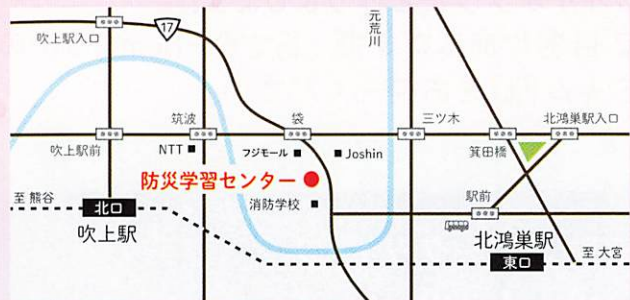

## 《ご来館される方へのお願いと新型コロナウイルス感染症対策について》

- ・ご来館の際は事前に、埼玉県防災学習センターのホームページ「ご利用案内」を必ずご確認ください。
  - ・混雑時には入場制限を実施する可能性があります。あらかじめご了承ください。
- ※混雑の際は随時埼玉県防災学習センターの Twitter (@saitama\_bousai) にてお知らせいたします。

## 埼玉県防災学習センター “そなーえ”

住所 〒369-0131 埼玉県鴻巣市袋30番

電話 048-549-2313 FAX 048-549-2316

営業時間 午前9時~午後4時半(入館は午後4時まで)

入館料 無料 駐車場 あり

休館日 月曜日(祝日の場合は翌日)

徒歩 JR北鴻巣駅東口から20分、吹上駅北口から25分

バス JR北鴻巣駅または吹上駅 発

(吹上北回り・南回り/フジモール吹上店下車)徒歩5分

(中山道コース/前砂下車)徒歩7分

ホームページはこちらから  
<https://saitamabousai.jp/>